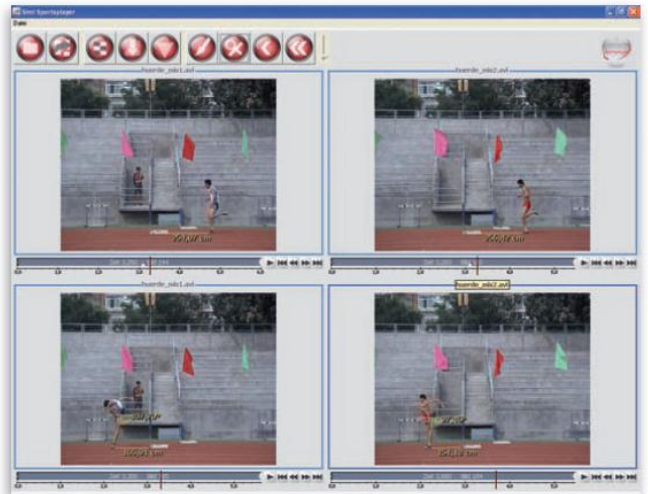

#### Das ist unbefriedigend!

Simi Sportsplayer ist ein einzigartiger Videoplayer, welcher über bekannte Werkzeuge aus dem Sportbereich verfügt, um aus Ihren Video einfach mehr herauszuholen!

Man kann dazu Videos parallel abspielen, schneiden, kacheln, überlagern, in Zeitlupe betrachten, zoomen und kommentieren. Distanzen und Winkel können gemessen werden, Stroboskopfunktion kann genutzt werden, Schnappschüsse können abgespeichert und problemlos ausgedruckt werden.

- Mehrere Videos gleichzeitig abspielen
- Verschiedene Zeichenwerkzeuge
- Verschiedene Meßwerkzeuge
- Zoomen, Verschieben, Drehen des Videos
- Stroboskop Darstellung
- Videos Synchronisieren und Schneiden
- Zeitlupenfunktion
- Videomix und Videospilt
- Audiospur anzeigen um Kameras zu synchronisieren